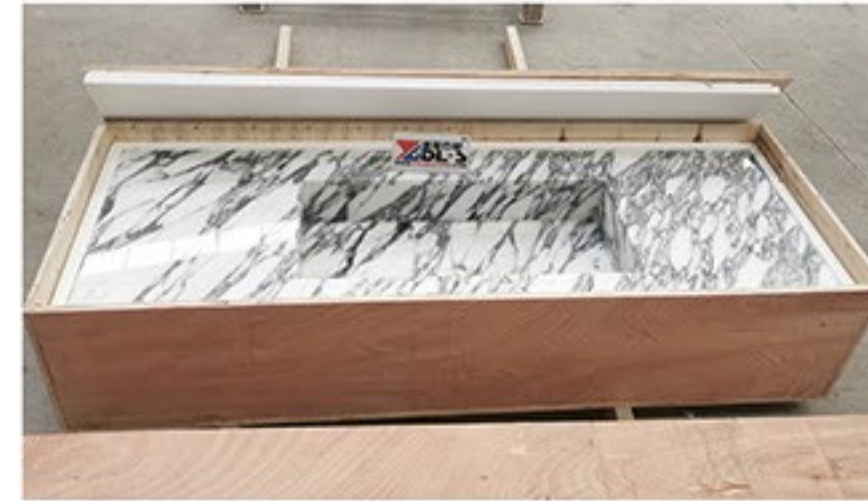

石英石台面

COUNTERTOPS

台面板

SINK

洗手盆

DL-S001

DL-S002

DL-S003