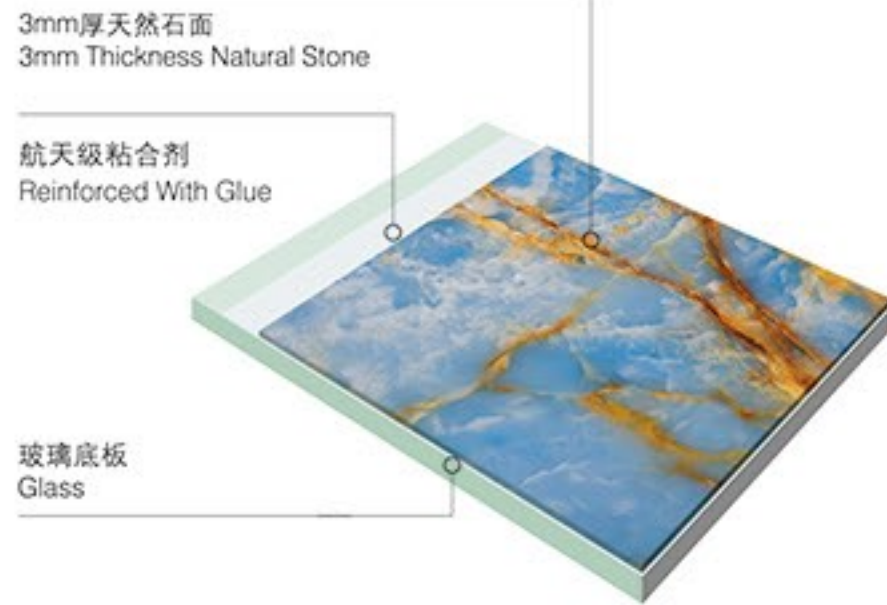

COMPOSITE TILE

复合板

大理石复合铝蜂窝 MARBLE+ALUMINIUM HONEYCOMB

大理石复合磁砖 MARBLE+PORCELAIN

玉石复合玻璃底板 ONYX+GLUED WITH GLASS

大理石复合花岗岩 MARBLE SHEETS+GRANITE

石材复合瓷砖 STONE+PORCELAIN

玉石复合玻璃 ONYX+GLUED WITH GLASS

大理石复合花岗岩 MARBLE SHEETS+GRANITE

大理石复合铝蜂窝 MARBLE+ALUMINIUM HONEYCOMB

大理石复合铝塑板 MARBLE+ALUMINIUM PLASTIC PLATE

美国别墅工程 Villa in American
应用材质: 卡拉拉白 Material: Carrara White

国际知名品牌门店工程 International Famous Brand Store
应用材质: 鱼肚白、蓝宝石 Material: Calacatta White, Sapphire