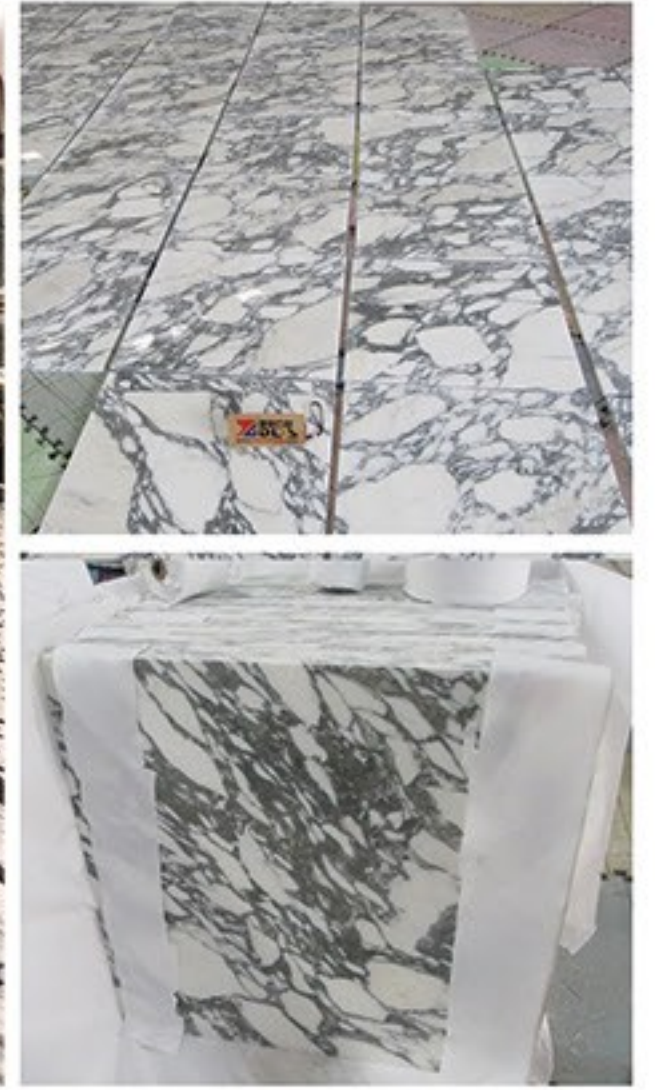

新加坡工程
应用材质: 大花白
Project in Singapore
Material: Arabescato