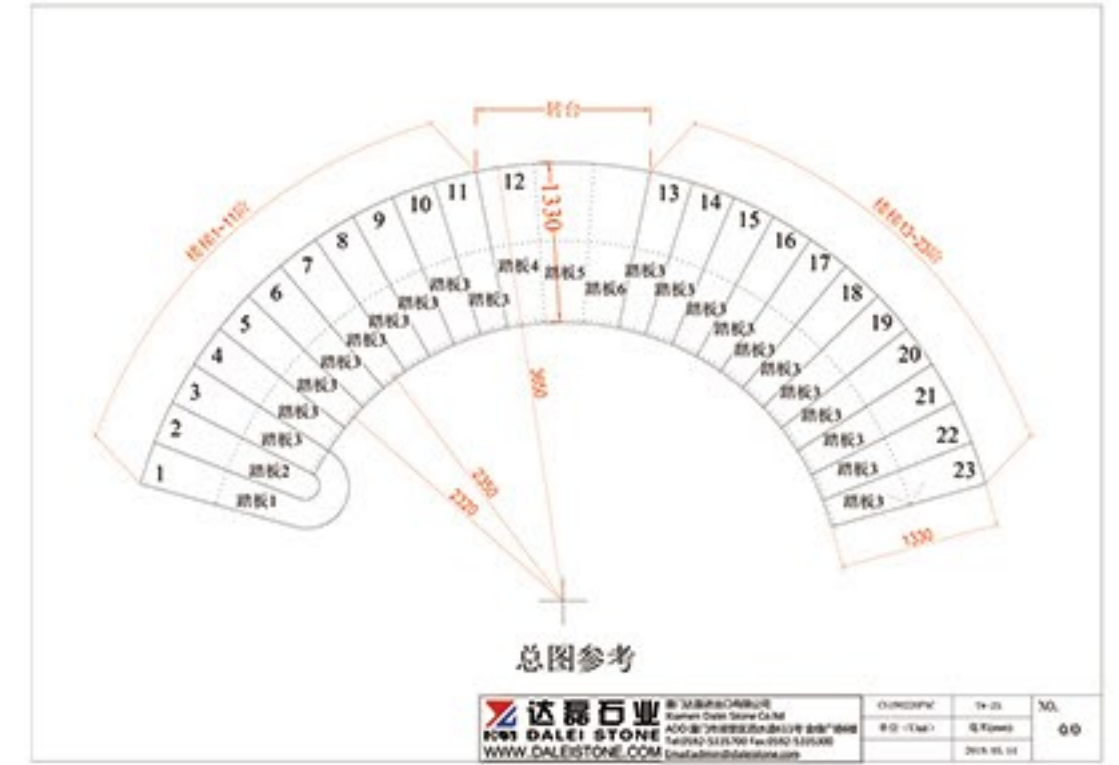

DL-F009

DL-F010

DL-F011

DL-F012

COLUMNS

柱子

BANISTERS, STAIR

栏杆楼梯