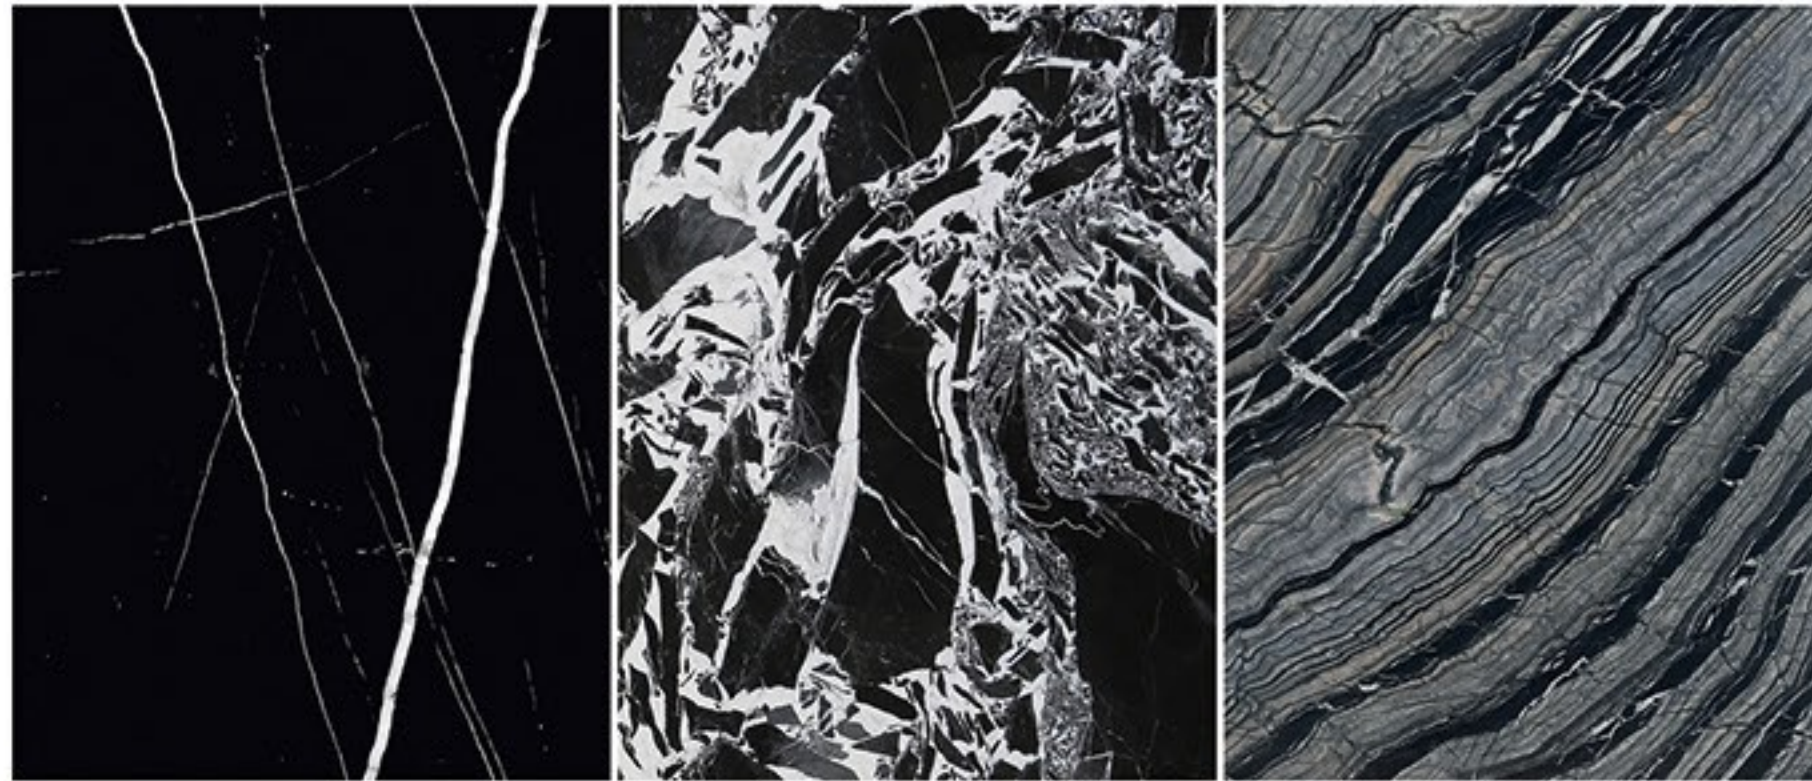

宝格丽黑
Bvlgari Black

古木纹
Black Forest CN

RED MARBLE

红色大理石

黑白根
Nero Marquina CN