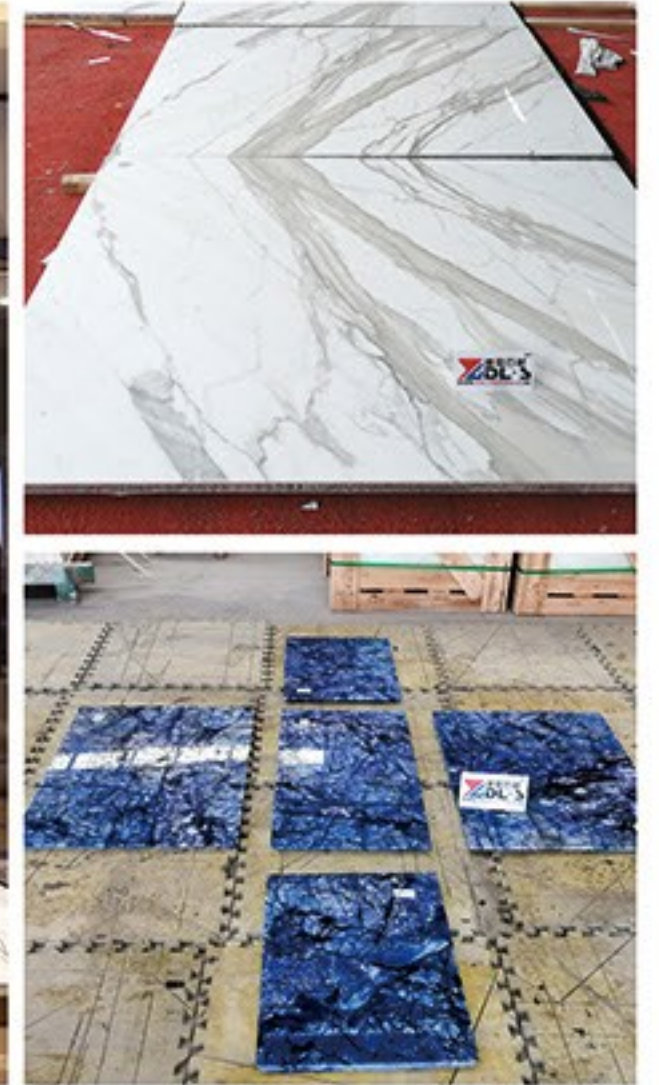

大理石复合花岗岩 MARBLE SHEETS+GRANITE

大理石复合铝蜂窝 MARBLE+ALUMINIUM HONEYCOMB

大理石复合铝塑板 MARBLE+ALUMINIUM PLASTIC PLATE

美国别墅工程 Villa in American
应用材质: 卡拉拉白 Material: Carrara White

国际知名品牌门店工程 International Famous Brand Store
应用材质: 鱼肚白、蓝宝石 Material: Calacatta White, Sapphire